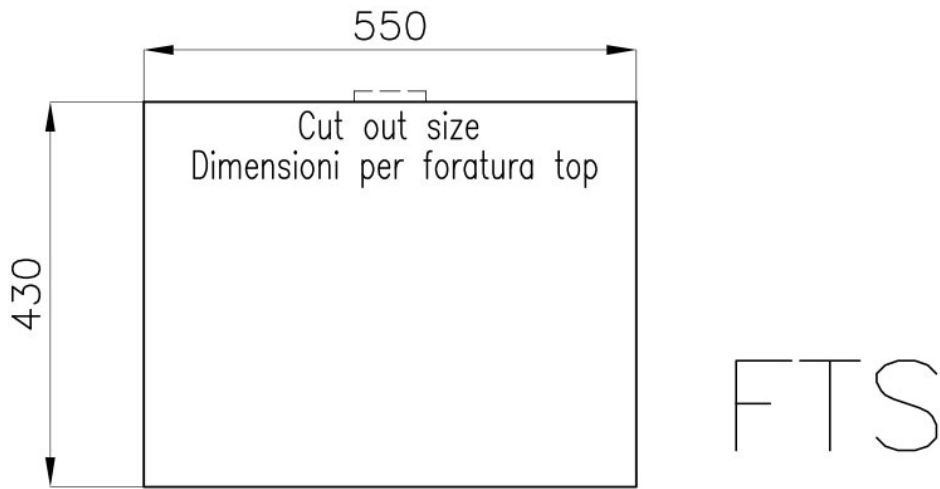

intaglio per il troppo-pieno
solo con top > 30 mm
recess for housing the over-flow
only for top > 30 mm