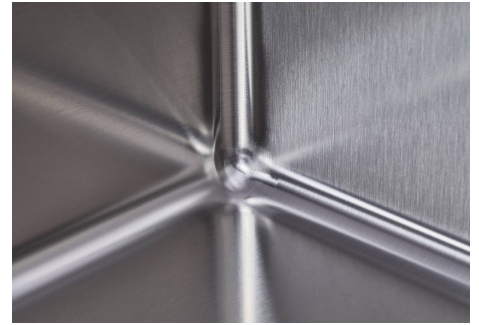

GALLERIA FOTOGRAFICA